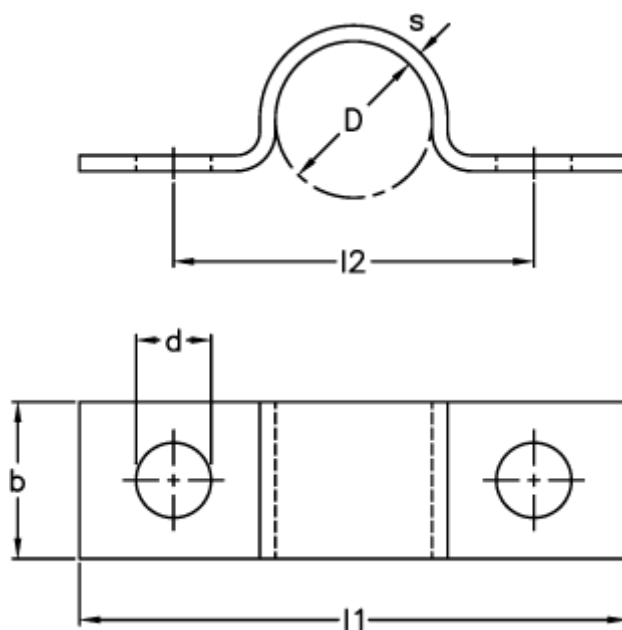

Varenummer: 025217000022
Beskrivelse: Norma rørbøjle type 521
BSN 22x20x2 m/2 lasker W1

Mål

b = 20
D = 22
d = 7
l1 = 67.0
l2 = 51.0
s = 2